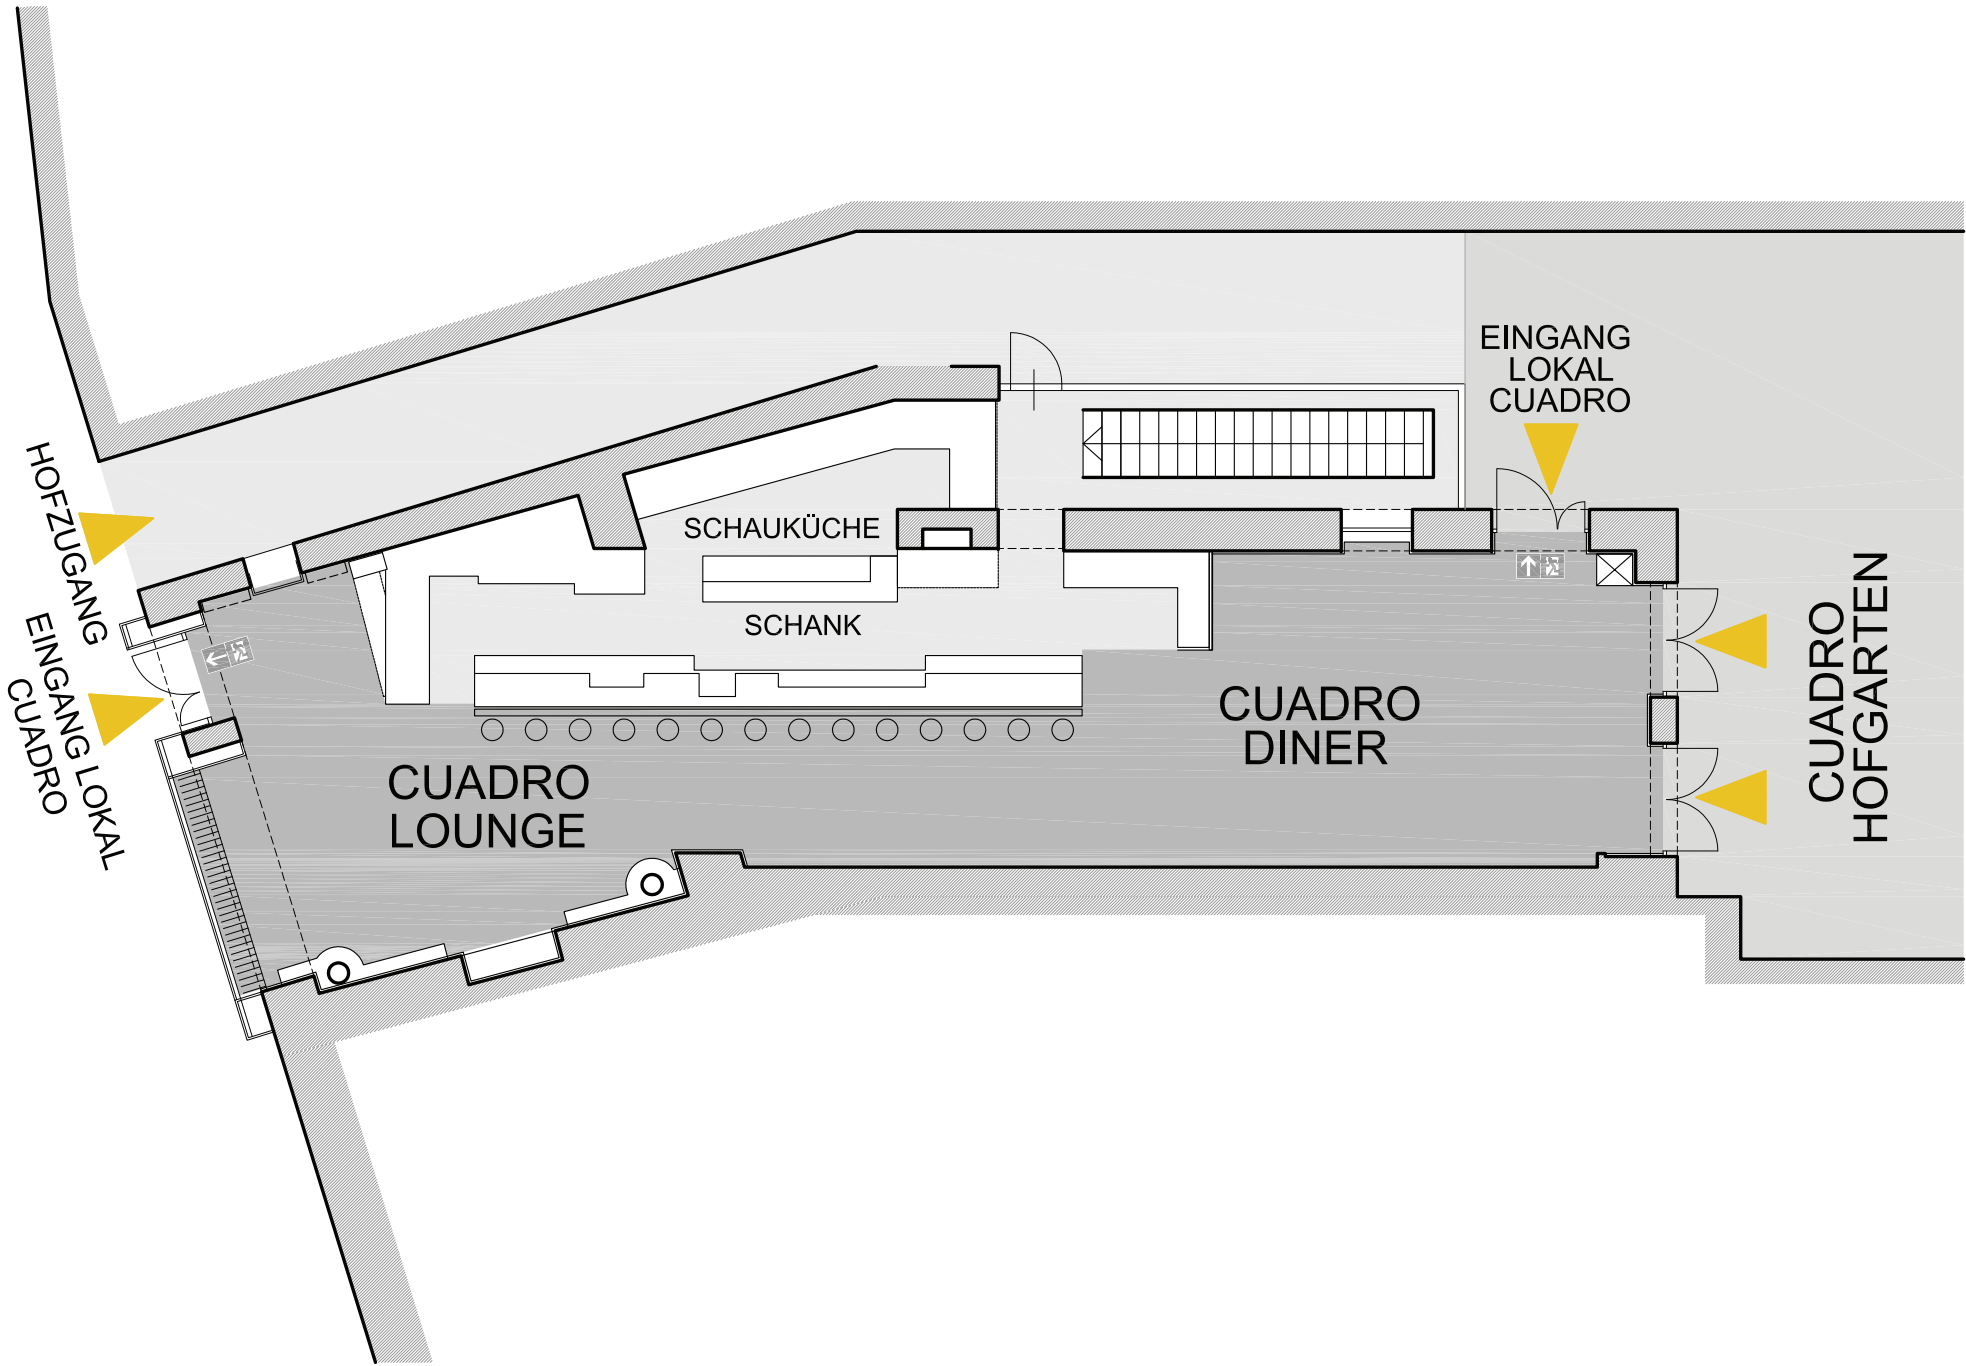

# MARGARETENPLATZ

HOFEINGANG LOKAL CUADRO

CUADRO DINER  
36 PERSONEN

HOFGARTEN CUADRO