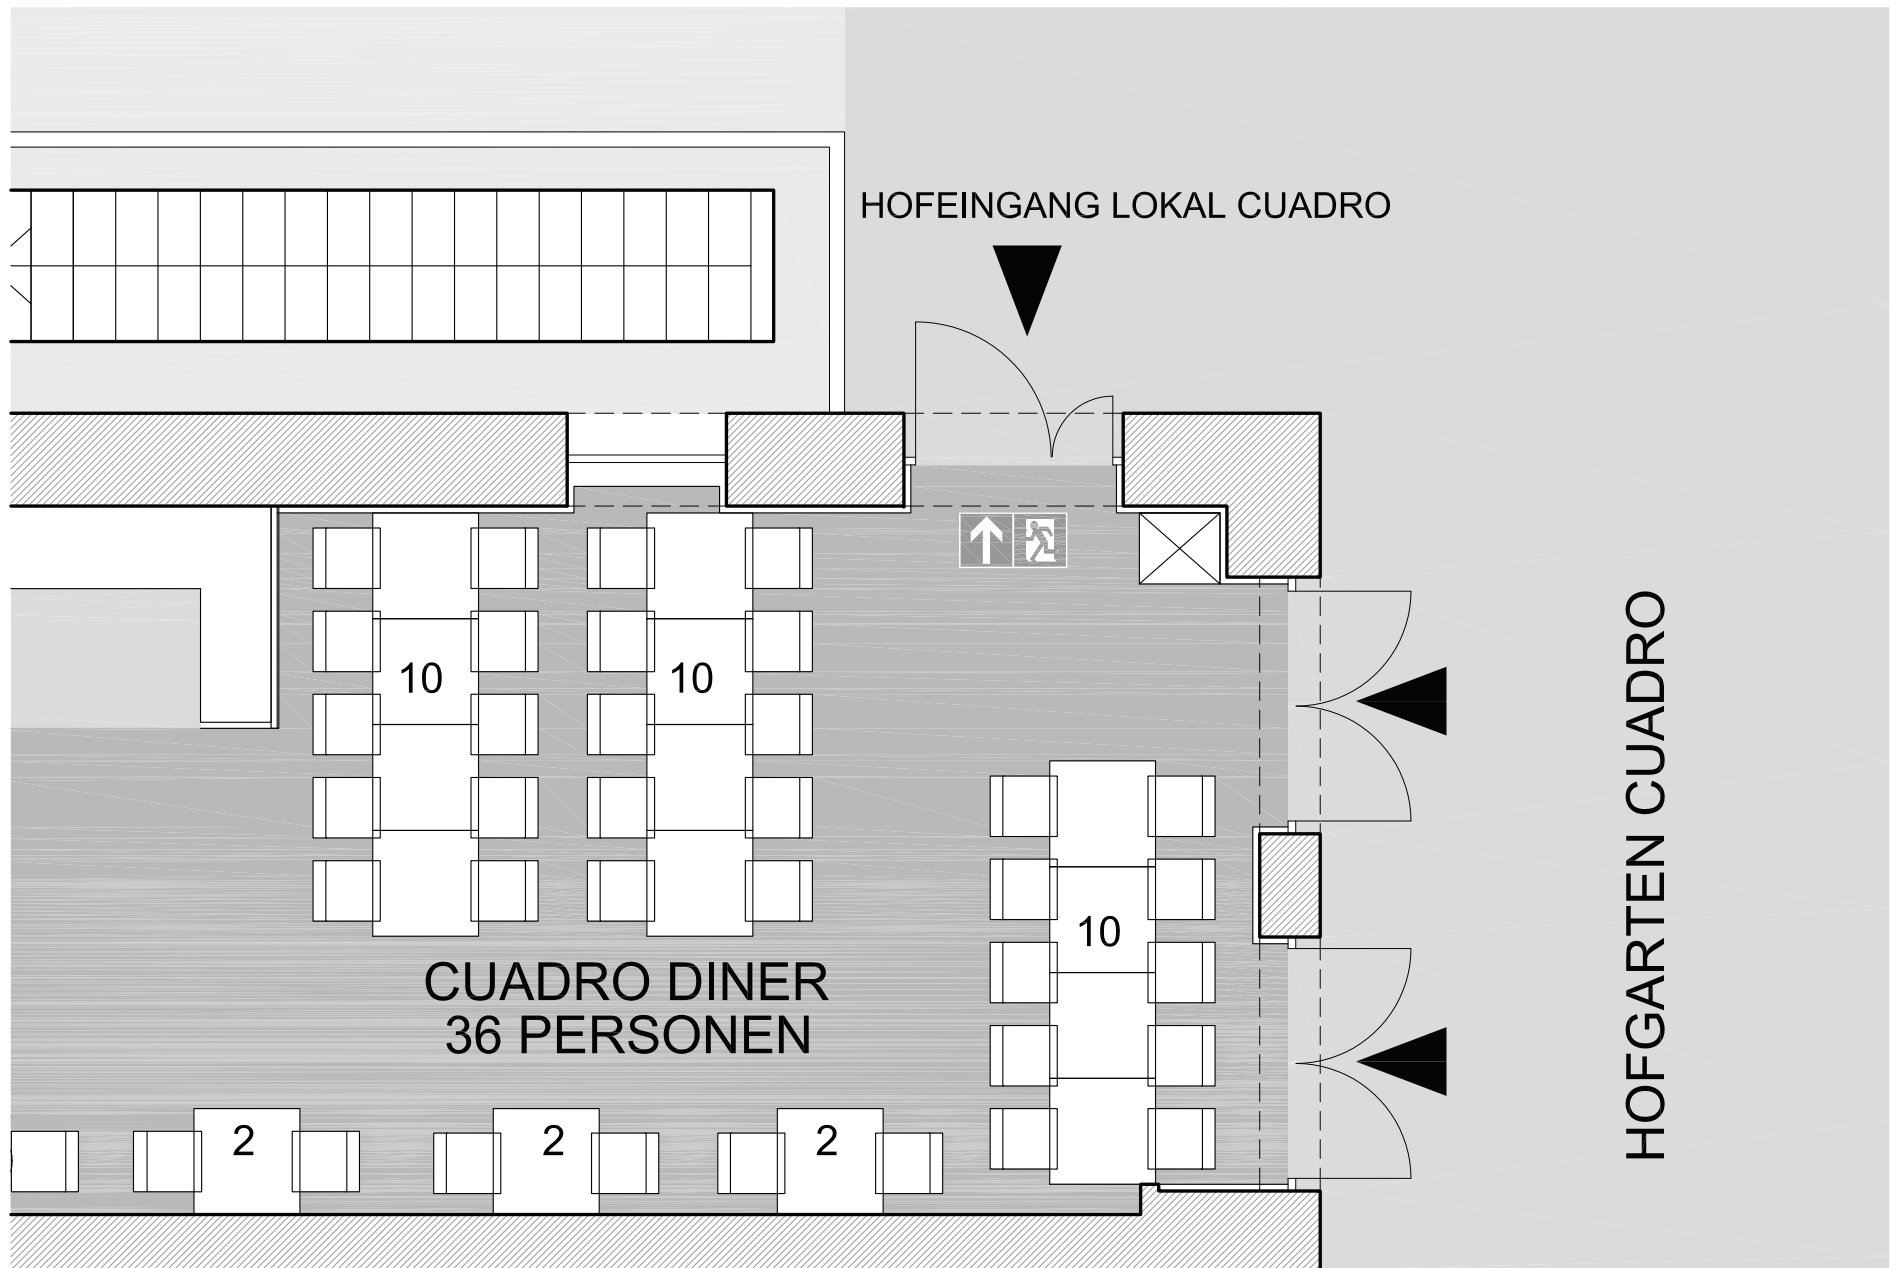

# MARGARETENPLATZ

HOFEINGANG LOKAL CUADRO

CUADRO DINER  
36 PERSONEN

HOFGARTEN CUADRO