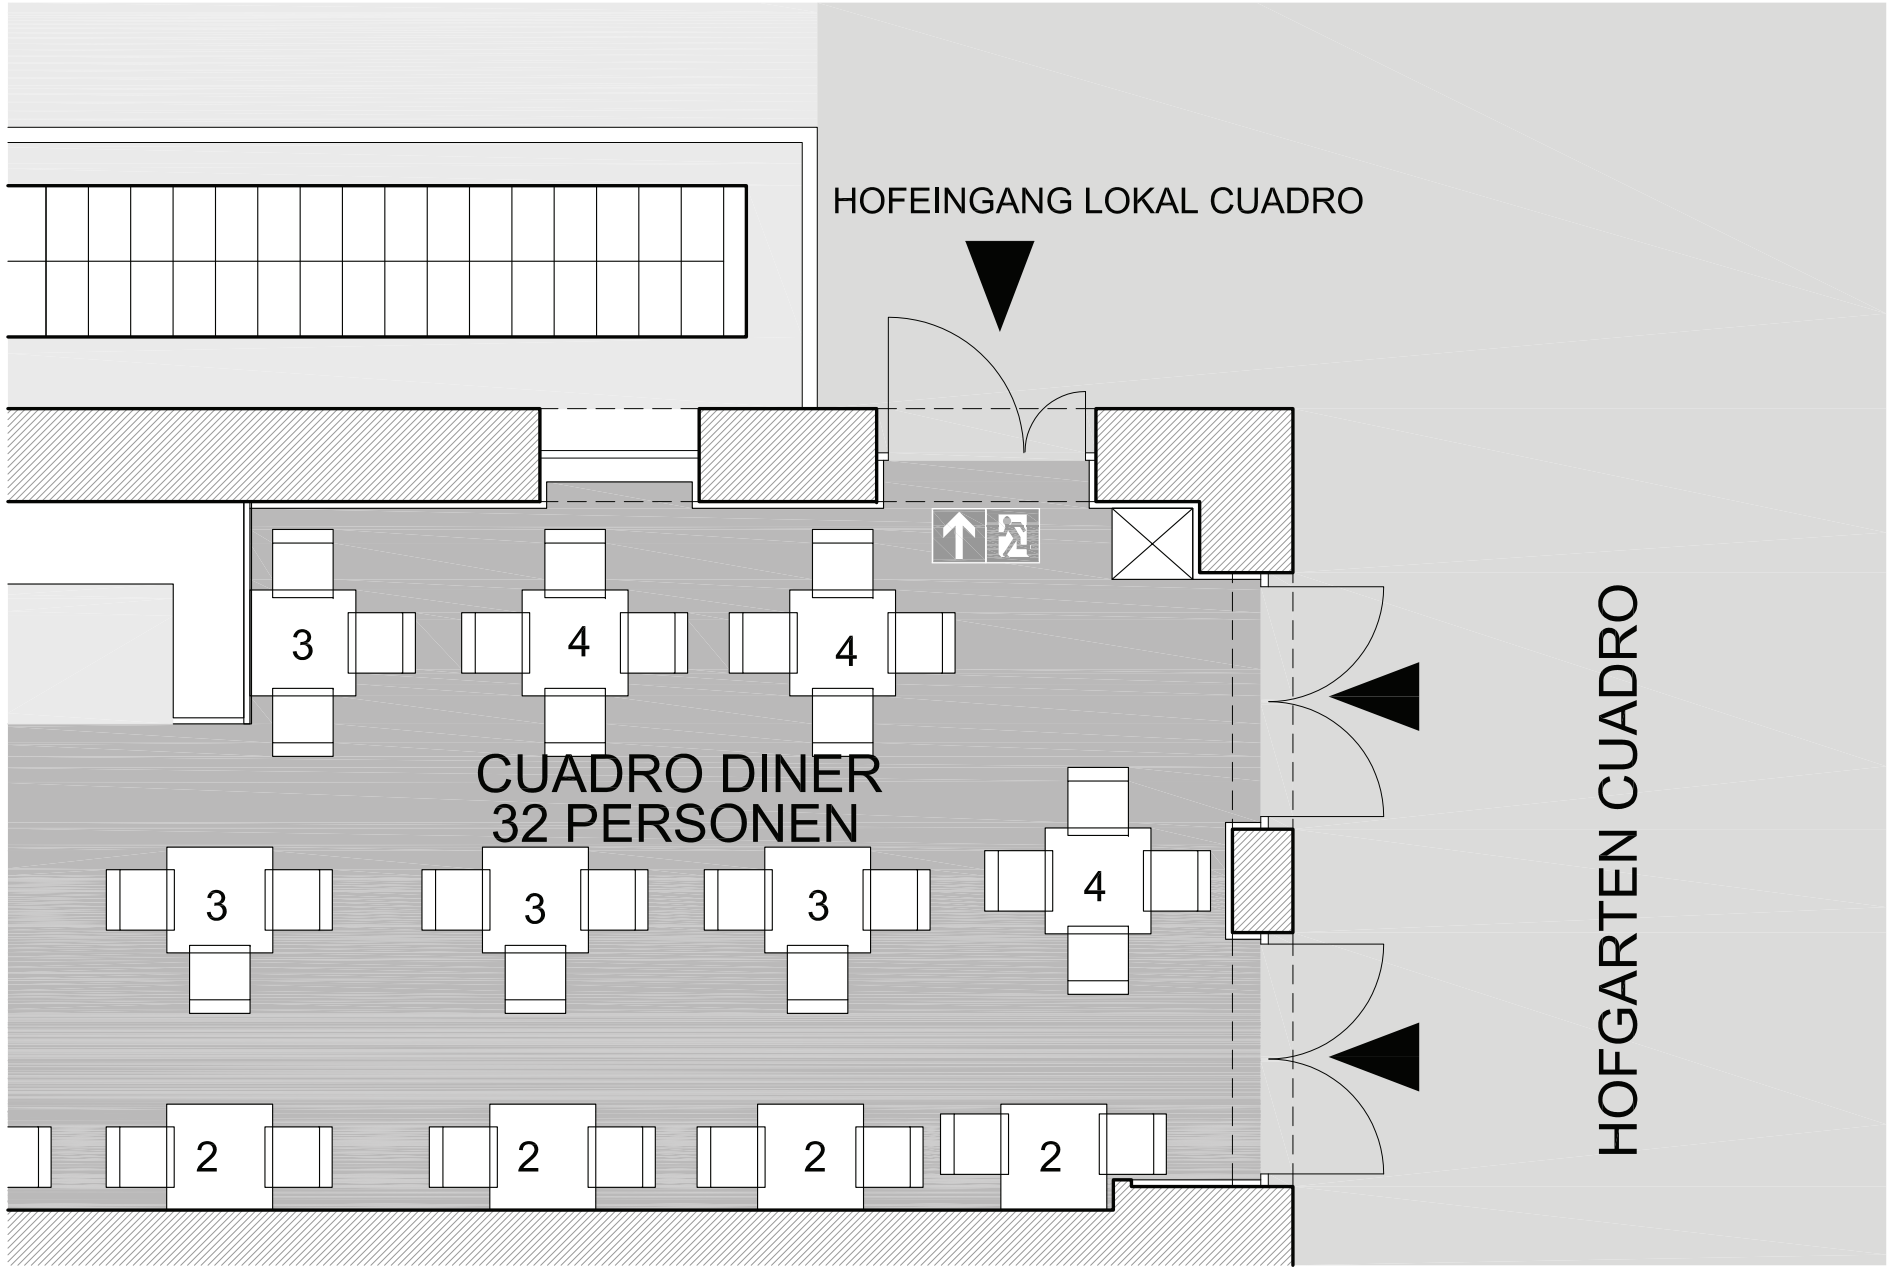

# MARGARETENPLATZ

HOFEINGANG LOKAL CUADRO

CUADRO DINER  
36 PERSONEN

HOFGARTEN CUADRO